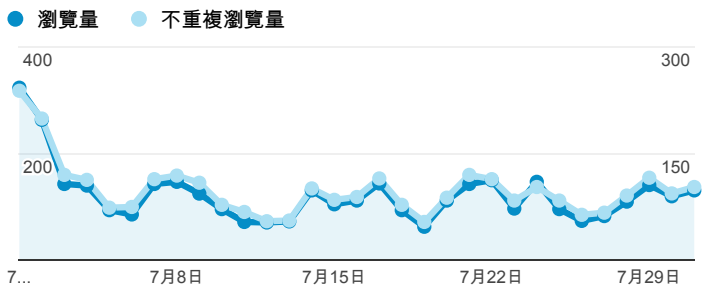

報表02_流量

2014年7月1日 - 2014年7月31日

所有工作階段
100.00%

+ 新增區隔

瀏覽量和平均網頁停留時間

瀏覽量和造訪

瀏覽量和不重複瀏覽量

造訪和新造訪率 (依 服務供應商 分組)