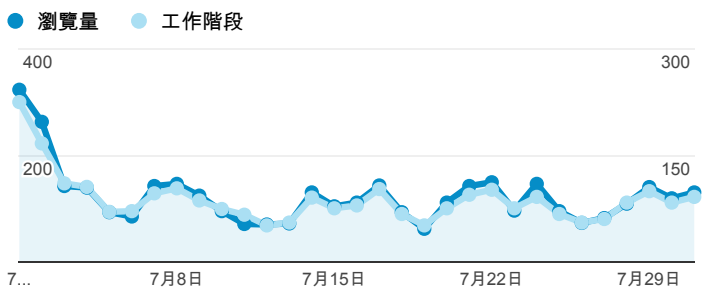

報表02_流量

2014年7月1日 - 2014年7月31日

所有工作階段
100.00%

+ 新增區隔

瀏覽量和平均網頁停留時間

瀏覽量和造訪

瀏覽量和不重複瀏覽量

造訪和新造訪率 (依 服務供應商 分組)