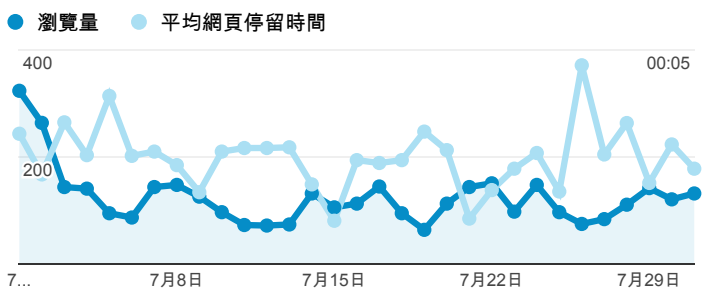

報表02_流量

2014年7月1日 - 2014年7月31日

所有工作階段
100.00%

+ 新增區隔

瀏覽量和平均網頁停留時間

瀏覽量和造訪

瀏覽量和不重複瀏覽量

造訪和新造訪率 (依 服務供應商 分組)